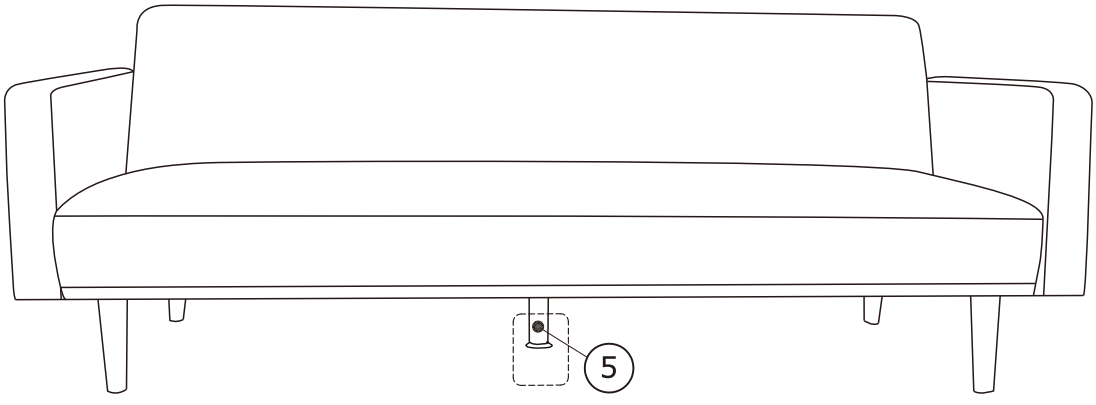

Sofa Bed

1302050

Box 1/1:

1910x1060x235

740x395x90 mm

740x395x90 mm

4 **x4**

Ø55/35x205 mm

5

Ø30x195 mm

1

2

3

4

5

6