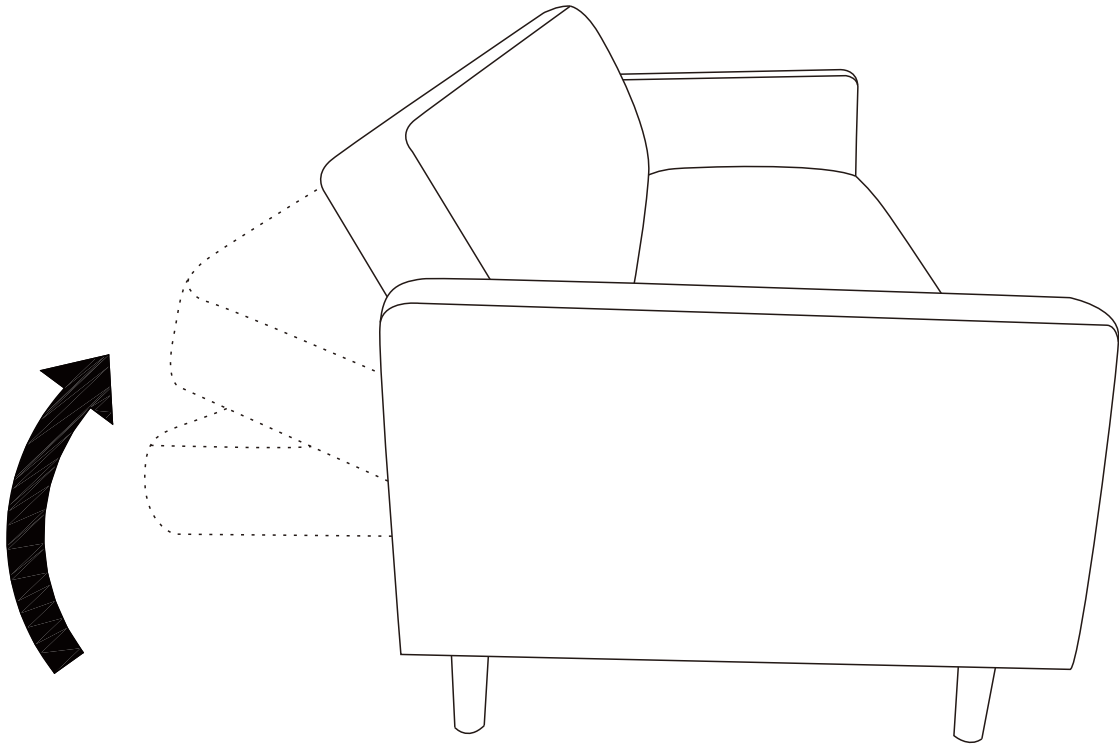

Sofa Bed

1302050

Box 1/1:

1910x1060x235

740x395x90 mm

740x395x90 mm

4 **x4**

Ø55/35x205 mm

5

Ø30x195 mm

1

2

3

4

5

6