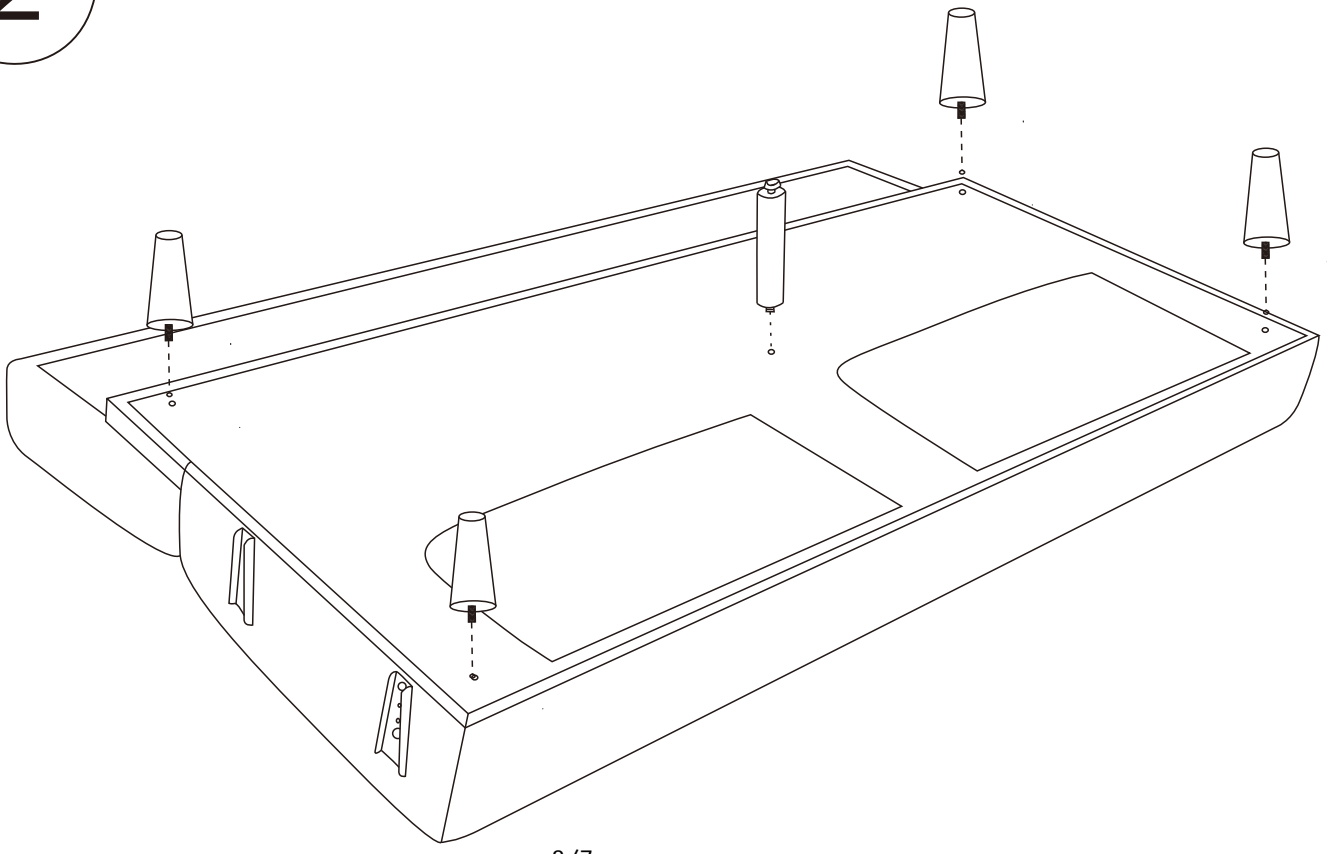

Sofa Bed

1302050

Box 1/1:

1910x1060x235

740x395x90 mm

740x395x90 mm

4 **x4**

Ø55/35x205 mm

5

Ø30x195 mm

1

2

3

4

5

6