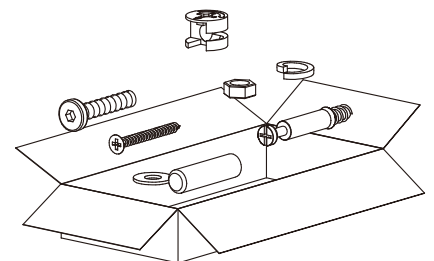

Sofa Bed

1302050

Box 1/1:

1910x1060x235

740x395x90 mm

740x395x90 mm

4 **x4**

Ø55/35x205 mm

5

Ø30x195 mm

1

2

3

4

5

6