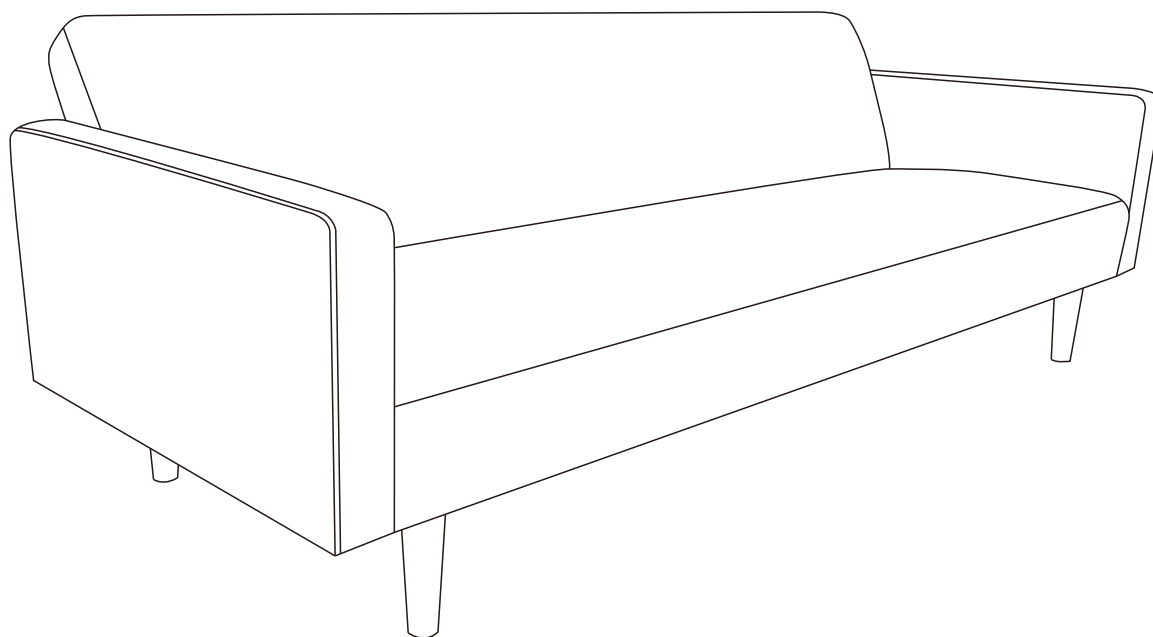

Sofa Bed

1302050

Box 1/1:

1910x1060x235

740x395x90 mm

740x395x90 mm

4 **x4**

Ø55/35x205 mm

5

Ø30x195 mm

1

2

3

4

5

6