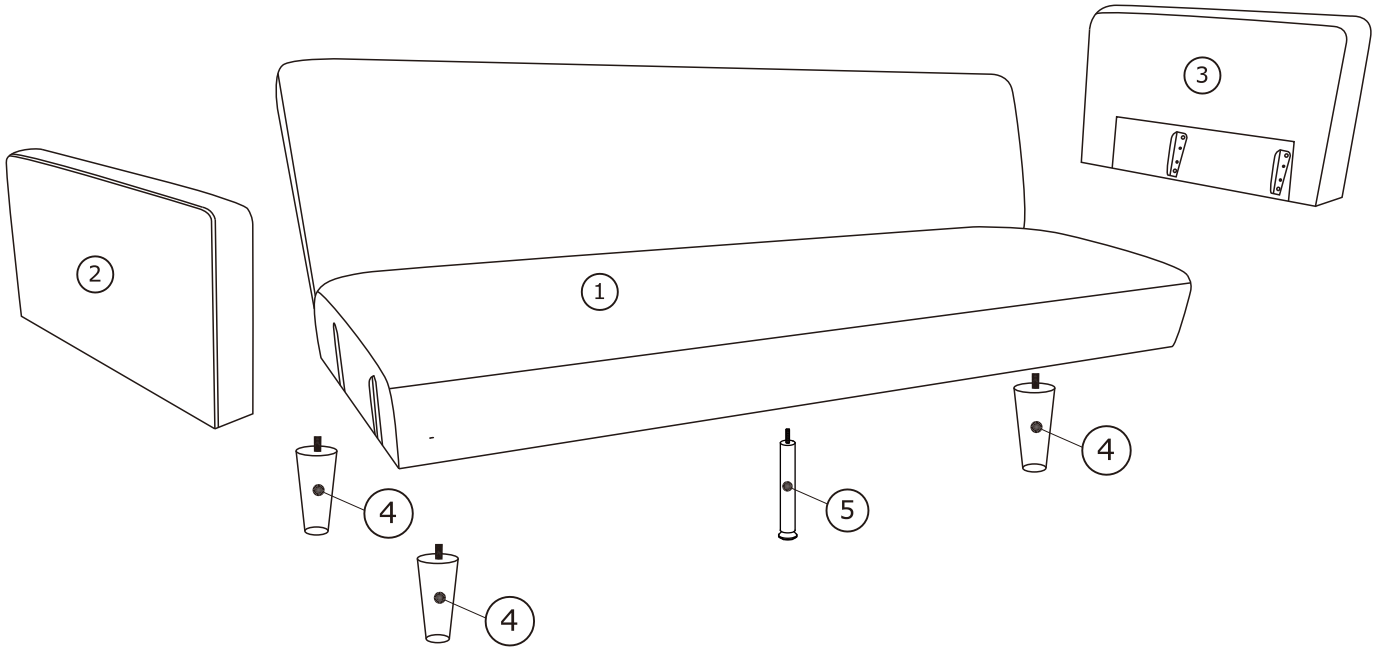

Sofa Bed

1302050

Box 1/1:

1910x1060x235

740x395x90 mm

740x395x90 mm

4 **x4**

Ø55/35x205 mm

5

Ø30x195 mm

1

2

3

4

5

6