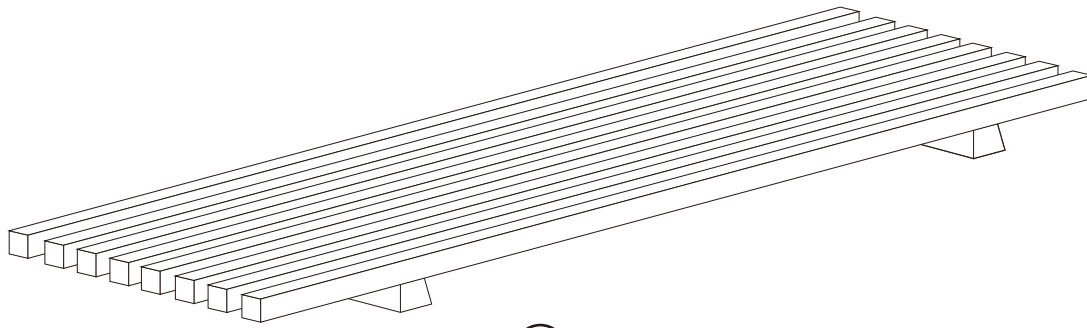

1409081

Ember Bench, bamboo, natural

FR
Pensez à
donner ou recycler.

Association

ou

Magasin

ou

Déchèterie

<https://quefairedemesdechets.fr>

①x1
700X280X48mm

②x1
620X168X48mm

③x2
433X280X28mm

| Ax8 | Bx1 | Cx4 |
|------------|-----|----------|
| | | |
| M6.3X40 mm | M4 | Ø25X3 mm |

1

| Ax4 | Bx1 |
|---|---|
|  |  |