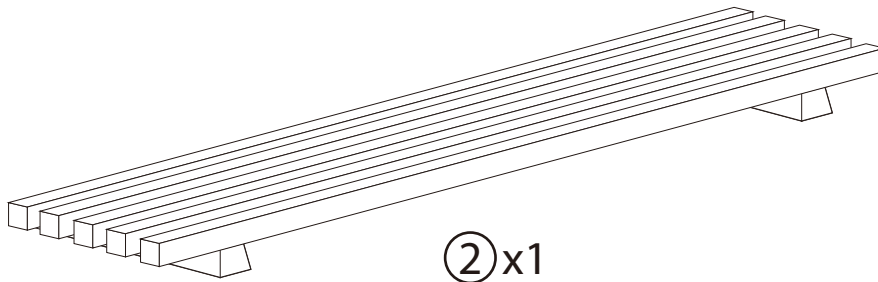

1409081

Ember Bench, bamboo, natural

FR
Pensez à
donner ou recycler.

Association

ou

Magasin

ou

Déchèterie

<https://quefairedemesdechets.fr>

①x1
700X280X48mm

②x1
620X168X48mm

③x2
433X280X28mm

| Ax8 | Bx1 | Cx4 |
|------------|-----|----------|
| | | |
| M6.3X40 mm | M4 | Ø25X3 mm |

1

| Ax4 | Bx1 |
|---|---|
|  |  |