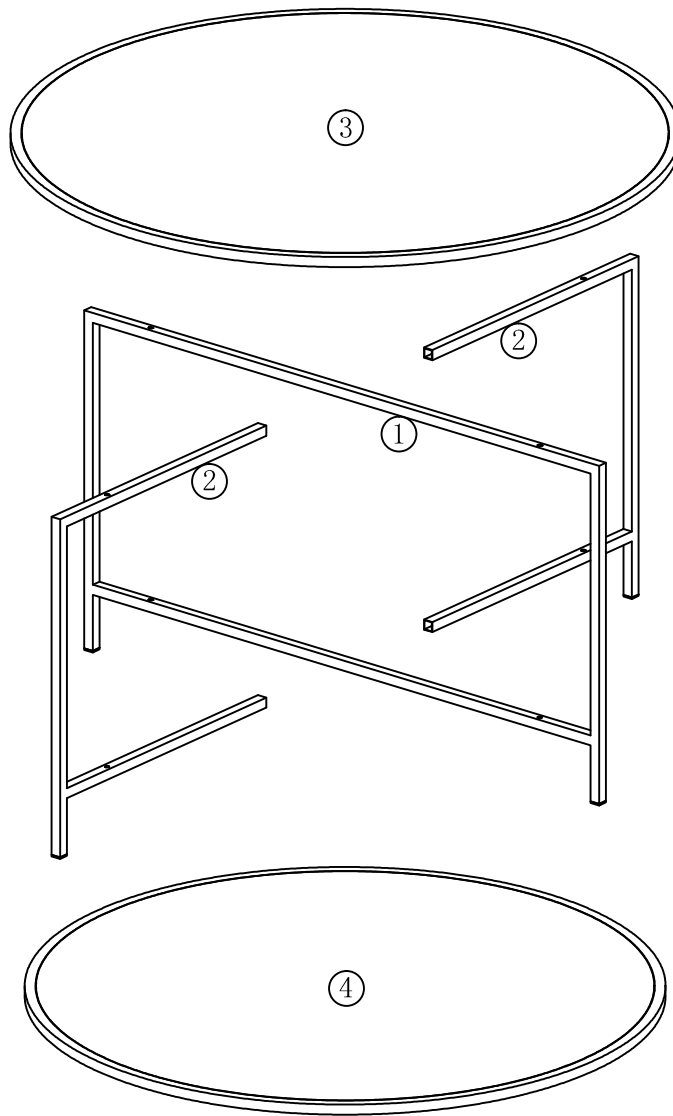

2101510/2101515

Vita round coffee table

A	x 6	B	x 8	C	x 1	D	x 2
							
M5 x 10		Ø4 x 23		M3			

1 ▷

A	x 4	C	x 1	D	x 2
					
M5 x 10		M3			

2 ▷

3 ▷

A	x 2	C	x 1
			
M5 x 10		M3	

4 ▷

B	x 4	
		
Ø4 x 23		

5 ▷

6 ▷