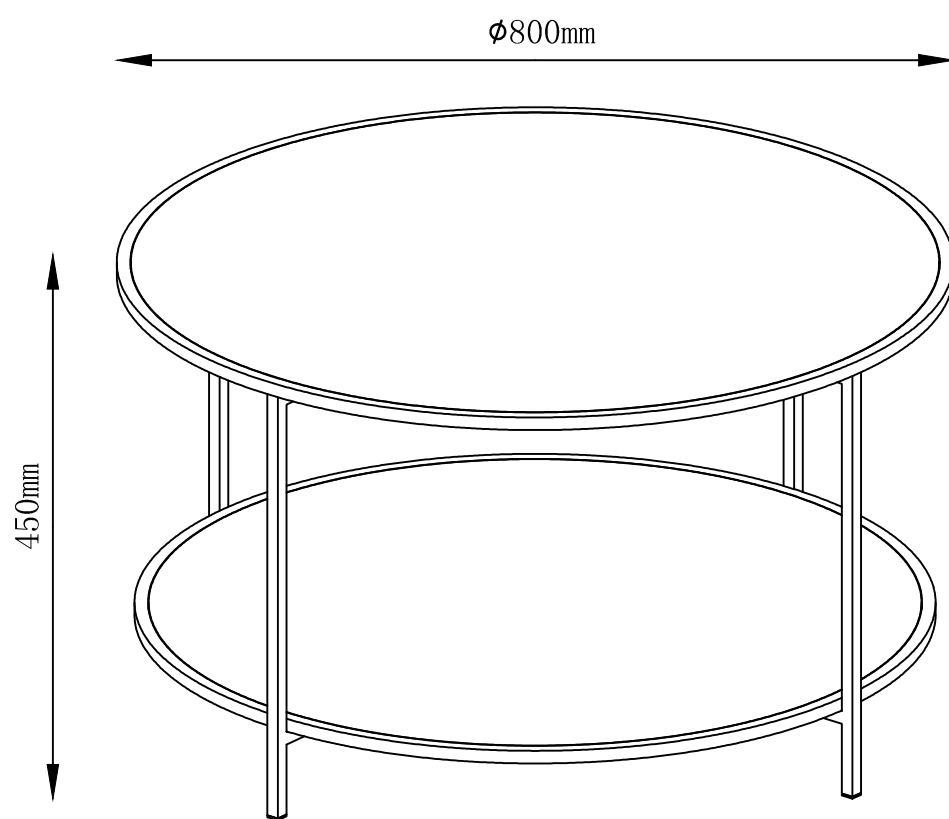

2101510/2101515

Vita round coffee table

A	x 6	B	x 8	C	x 1	D	x 2
							
M5 x 10		Ø4 x 23		M3			

1 ▷

A	x 4	C	x 1	D	x 2
					
M5 x 10		M3			

2 ▷

3 ▷

A	x 2	C	x 1
			
M5 x 10		M3	

4 ▷

B	x 4	
		
Ø4 x 23		

5 ▷

6 ▷