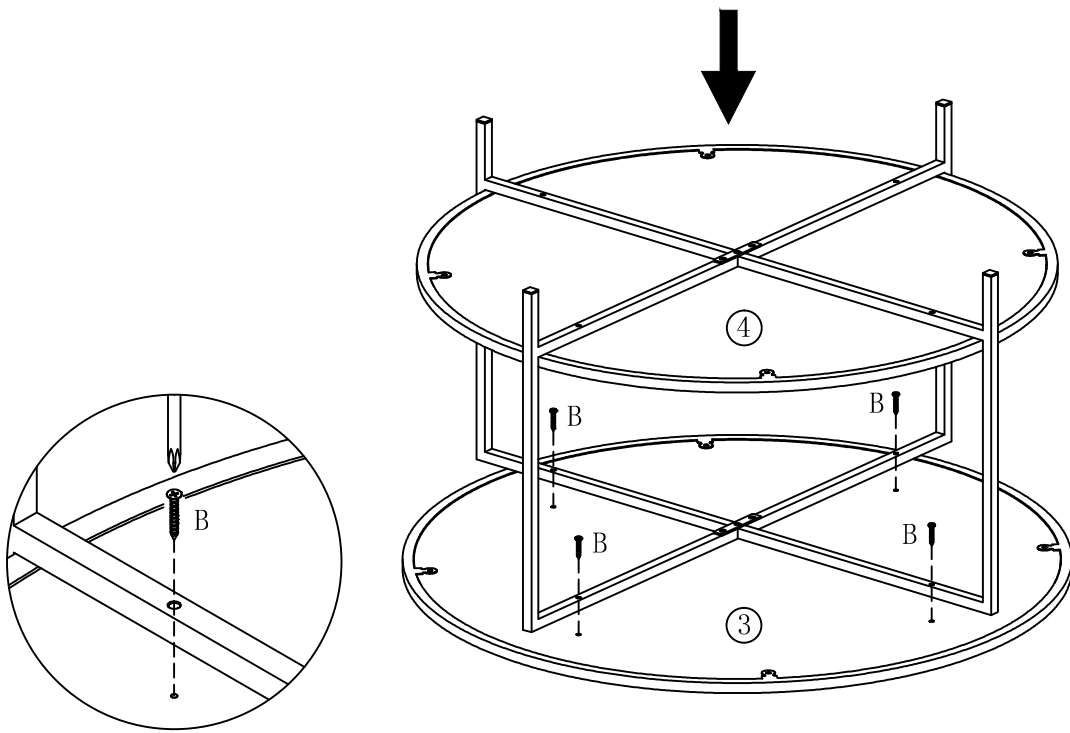

2101510/2101515

Vita round coffee table

A	x 6	B	x 8	C	x 1	D	x 2
							
M5 x 10		Ø4 x 23		M3			

1 ▷

A	x 4	C	x 1	D	x 2
					
M5 x 10		M3			

2 ▷

3 ▷

A	x 2	C	x 1
			
M5 x 10		M3	

4 ▷

B	x 4	
		
Ø4 x 23		

5 ▷

6 ▷