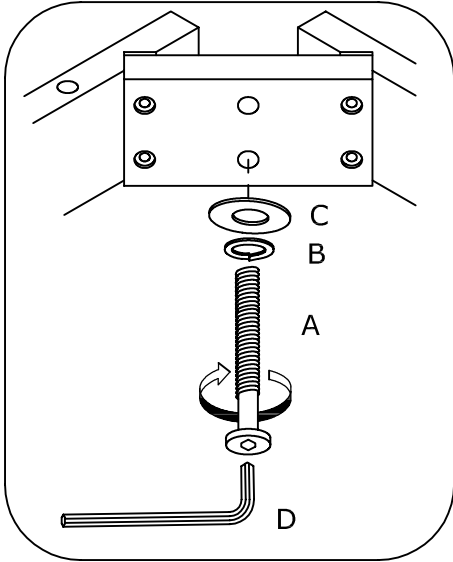

**HOUSE
NORDIC**

Article No. 2203050
Dining Table
Natural/Black

①	1	2000*900*83mm
②	4	735*65*65mm

<p>Ax8</p>  <p>M8x70mm</p>	<p>Bx8</p>  <p>M8x12mm</p>	<p>Cx8</p>  <p>M8x22x2mm</p>
<p>Dx1</p> 	<p>Ex4</p>  <p>Ø30x3mm</p>	

1

Ax8

M8x70mm

Bx8

M8x12mm

Cx8

M8x22x2mm

Dx1

Ex4

Ø30x3mm

2