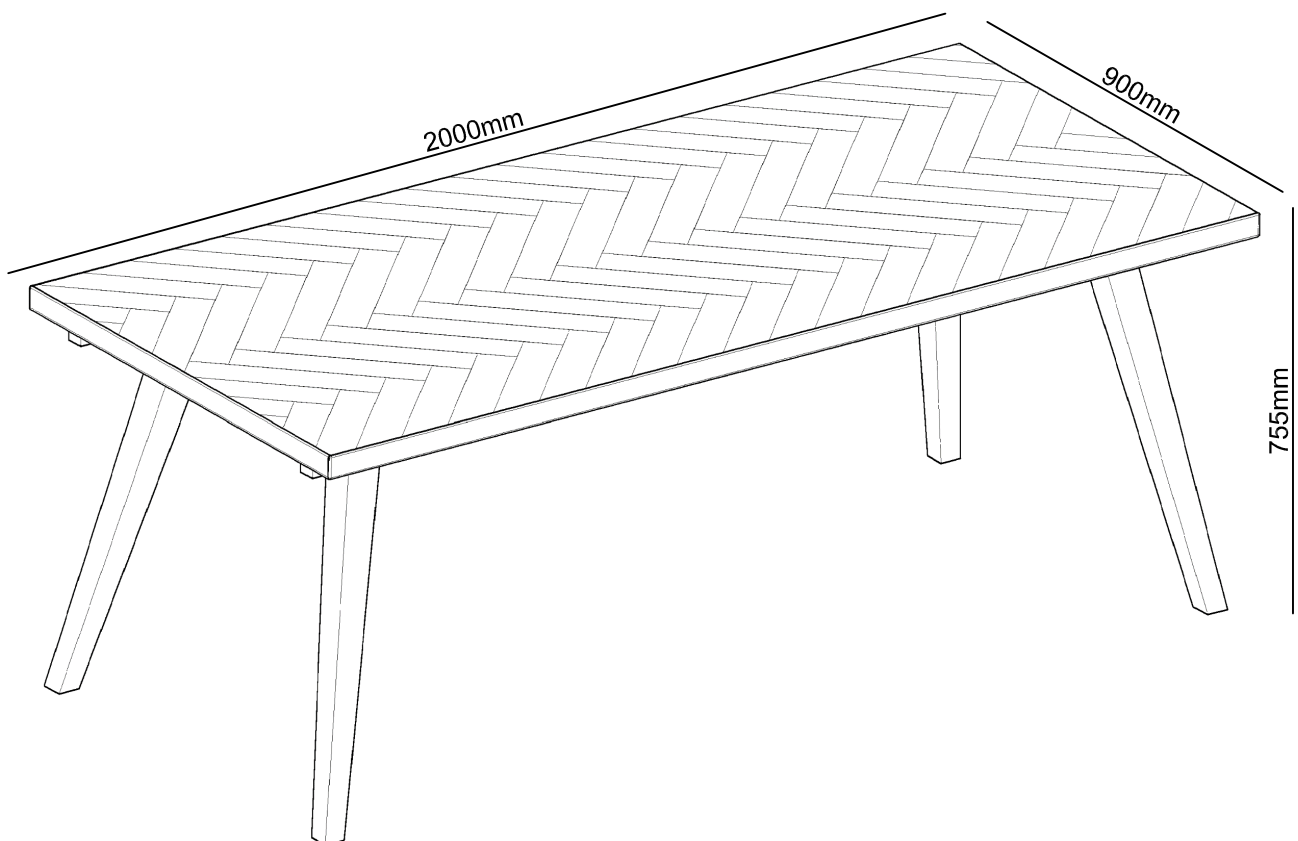

**HOUSE
NORDIC**

Article No. 2203050
Dining Table
Natural/Black

①	1	2000*900*83mm
②	4	735*65*65mm

<p>Ax8</p>  <p>M8x70mm</p>	<p>Bx8</p>  <p>M8x12mm</p>	<p>Cx8</p>  <p>M8x22x2mm</p>
<p>Dx1</p> 	<p>Ex4</p>  <p>Ø30x3mm</p>	

1

Ax8

M8x70mm

Bx8

M8x12mm

Cx8

M8x22x2mm

Dx1

Ex4

Ø30x3mm

2