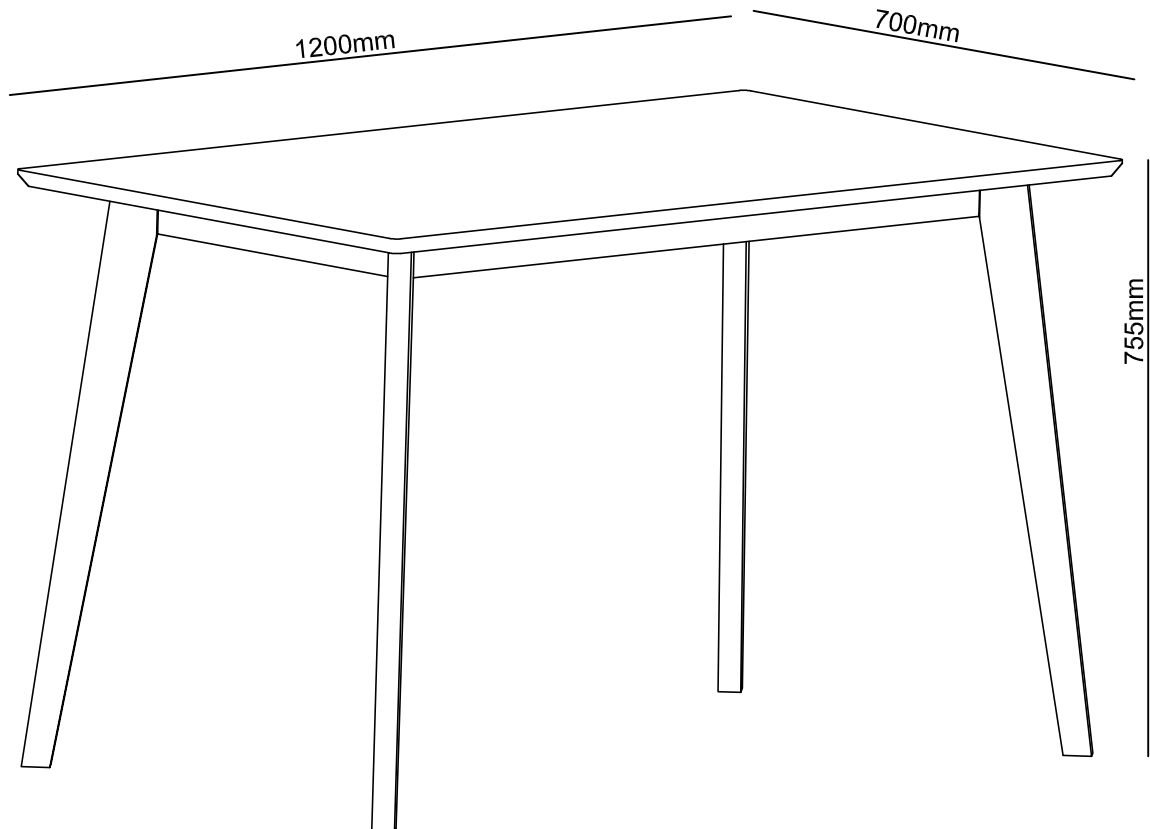

**HOUSE
NORDIC**

Article No. 2201030
Dining Table
White/Natural

Article No. 2201036
Dining Table
Black/Black

①	1	1200*700*70mm
②	4	740*64*28mm

Ax8

M6x70mm

Bx8

M6x12mm

Cx8

M7x18x1mm

Dx1

Ex4

25x15 mm

1

Ax8

M6x70mm

Bx8

M6x12mm

Cx8

M7x18x1mm

Dx1

Ex4

25x15 mm

2