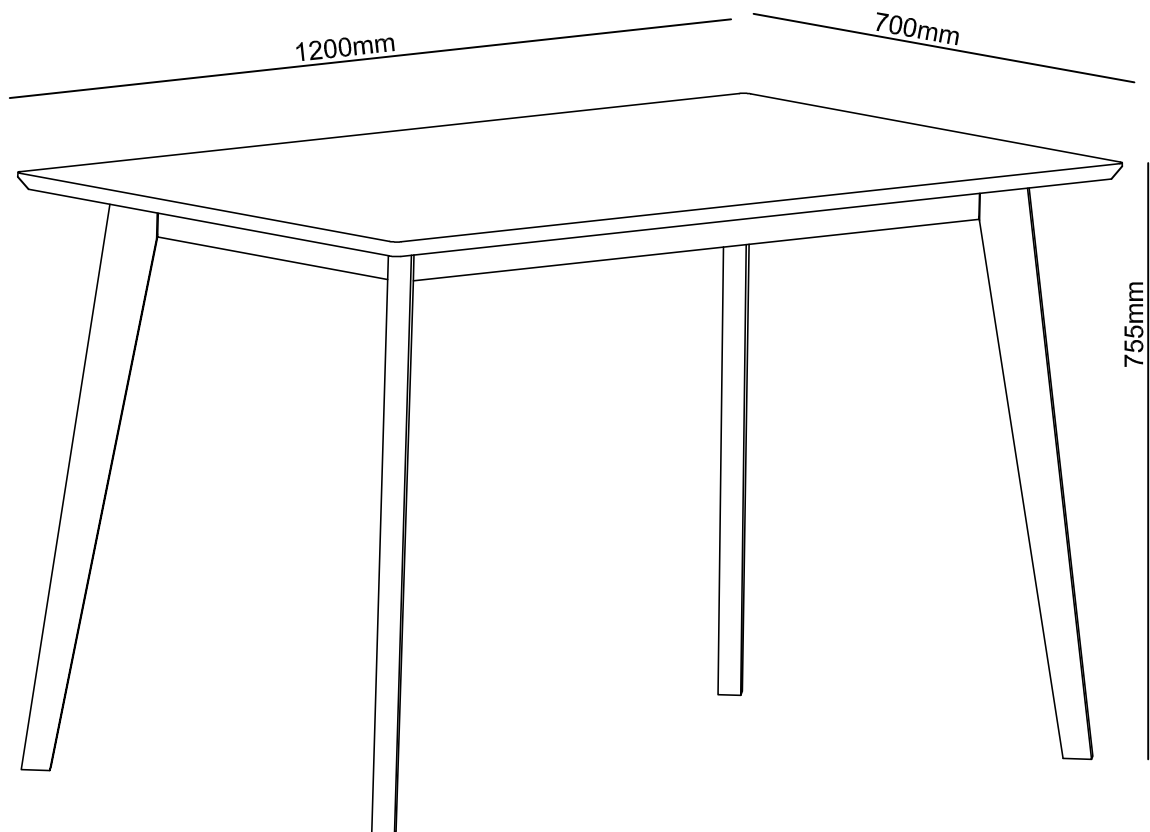

**HOUSE  
NORDIC**

Article No. 2201030  
Dining Table  
White/Natural

Article No. 2201036  
Dining Table  
Black/Black

①	1	1200*700*70mm
②	4	740*64*28mm

Ax8

M6x70mm

Bx8

M6x12mm

Cx8

M7x18x1mm

Dx1

Ex4

25x15 mm

1

Ax8

M6x70mm

Bx8

M6x12mm

Cx8

M7x18x1mm

Dx1

Ex4

25x15 mm

2