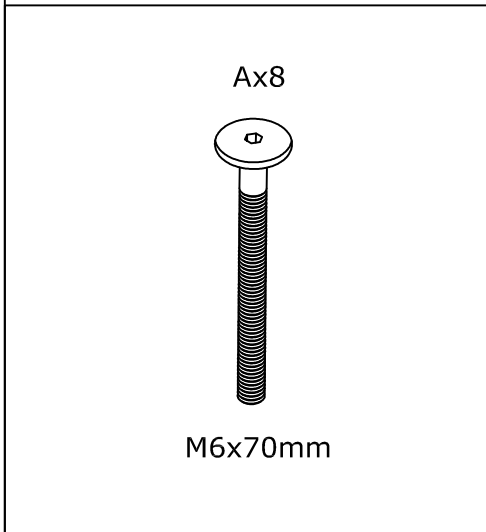

**HOUSE
NORDIC**

Article No. 2201031
Dining Table
White/Natural

Article No. 2201037
Dining Table
Black/Black

Ø1050mm

①	1	Ø1050*Ø1050*70mm
②	4	740*64*28mm

1

Ax8

M6x70mm

Bx8

M6x12mm

Cx8

M7x18x1mm

Dx1

Ex4

25x15 mm

2