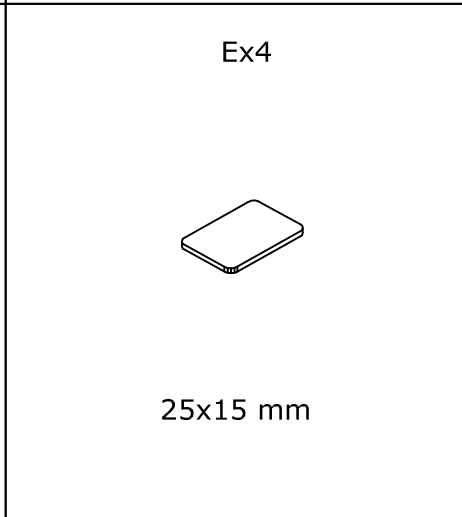

**HOUSE
NORDIC**

Article No. 2201031
Dining Table
White/Natural

Article No. 2201037
Dining Table
Black/Black

Ø1050mm

①	1	Ø1050*Ø1050*70mm
②	4	740*64*28mm

1

Ax8

M6x70mm

Bx8

M6x12mm

Cx8

M7x18x1mm

Dx1

Ex4

25x15 mm

2