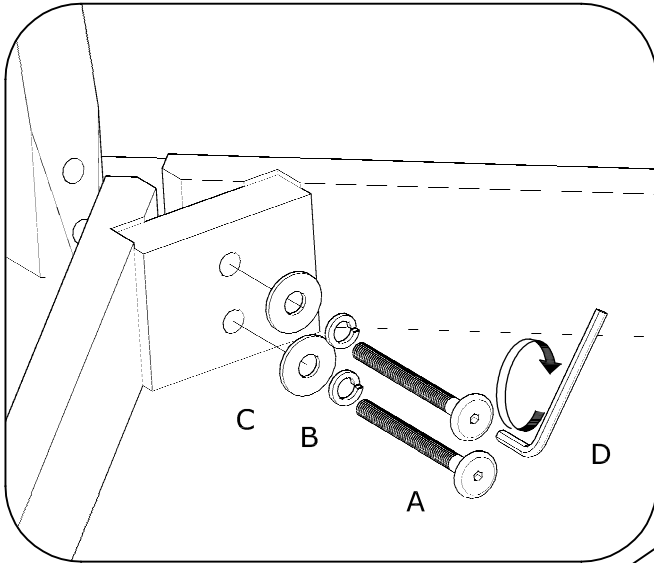

**HOUSE
NORDIC**

Article No. 2201031
Dining Table
White/Natural

Article No. 2201037
Dining Table
Black/Black

Ø1050mm

①	1	Ø1050*Ø1050*70mm
②	4	740*64*28mm

1

Ax8

M6x70mm

Bx8

M6x12mm

Cx8

M7x18x1mm

Dx1

Ex4

25x15 mm

2