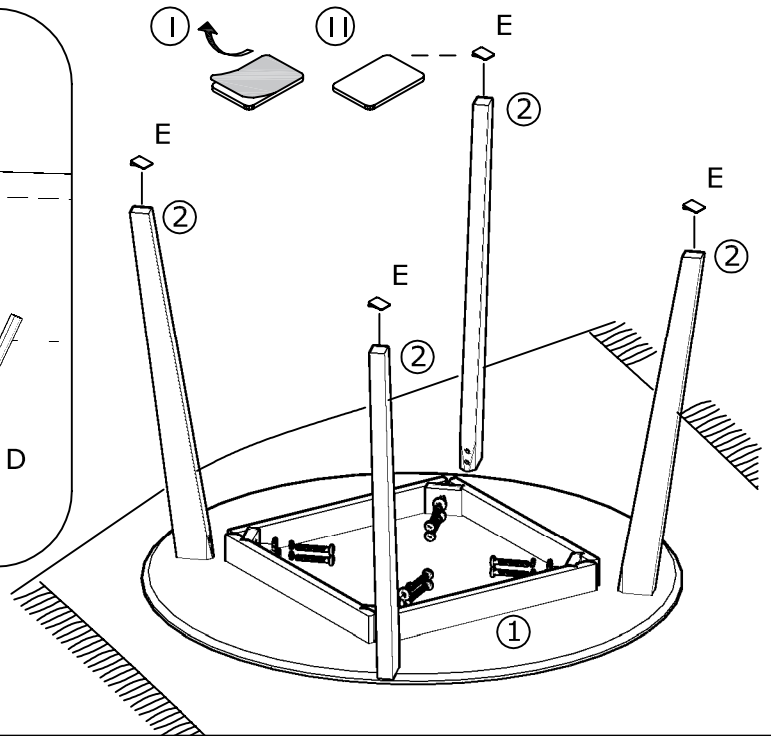

**HOUSE
NORDIC**

Article No. 2201031
Dining Table
White/Natural

Article No. 2201037
Dining Table
Black/Black

Ø1050mm

①	1	Ø1050*Ø1050*70mm
②	4	740*64*28mm

1

Ax8

M6x70mm

Bx8

M6x12mm

Cx8

M7x18x1mm

Dx1

Ex4

25x15 mm

2