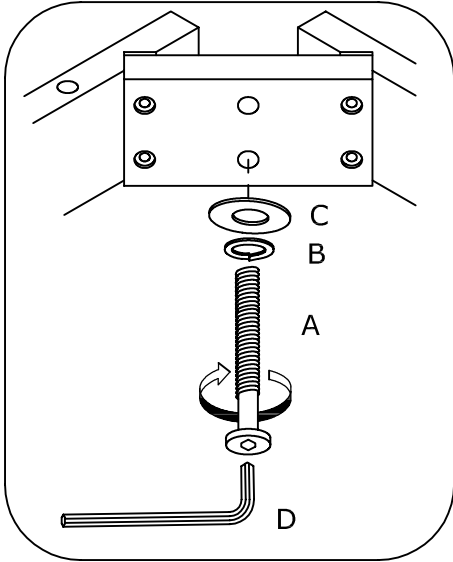

**HOUSE
NORDIC**

Article No. 2203050
Dining Table
Natural/Black

①	1	2000*900*83mm
②	4	735*65*65mm

<p>Ax8</p> <p>M8x70mm</p>	<p>Bx8</p> <p>M8x12mm</p>	<p>Cx8</p> <p>M8x22x2mm</p>
<p>Dx1</p>	<p>Ex4</p> <p>Ø30x3mm</p>	

1

Ax8

M8x70mm

Bx8

M8x12mm

Cx8

M8x22x2mm

Dx1

Ex4

Ø30x3mm

2