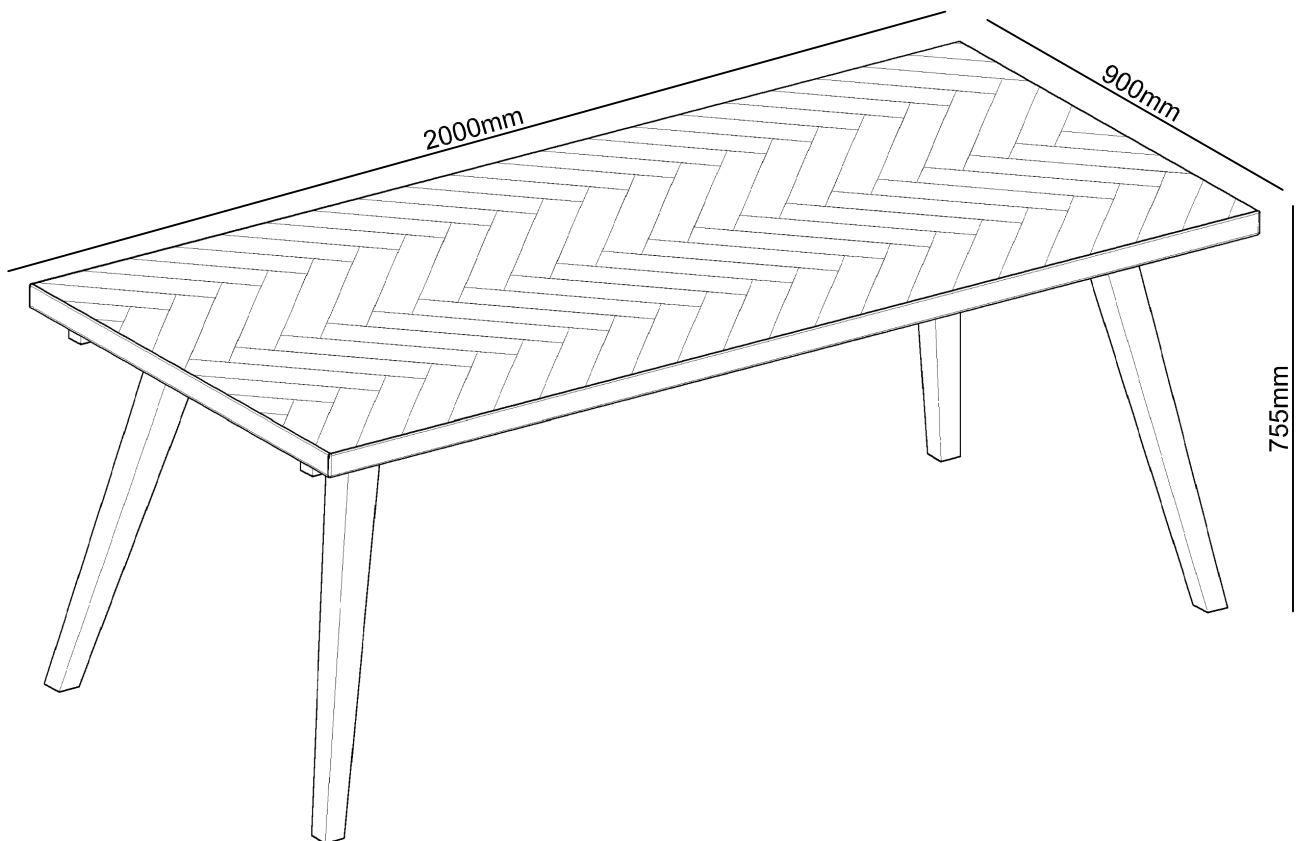

**HOUSE
NORDIC**

Article No. 2203050
Dining Table
Natural/Black

①	1	2000*900*83mm
②	4	735*65*65mm

<p>Ax8</p> <p>M8x70mm</p>	<p>Bx8</p> <p>M8x12mm</p>	<p>Cx8</p> <p>M8x22x2mm</p>
<p>Dx1</p>	<p>Ex4</p> <p>Ø30x3mm</p>	

1

Ax8

M8x70mm

Bx8

M8x12mm

Cx8

M8x22x2mm

Dx1

Ex4

Ø30x3mm

2