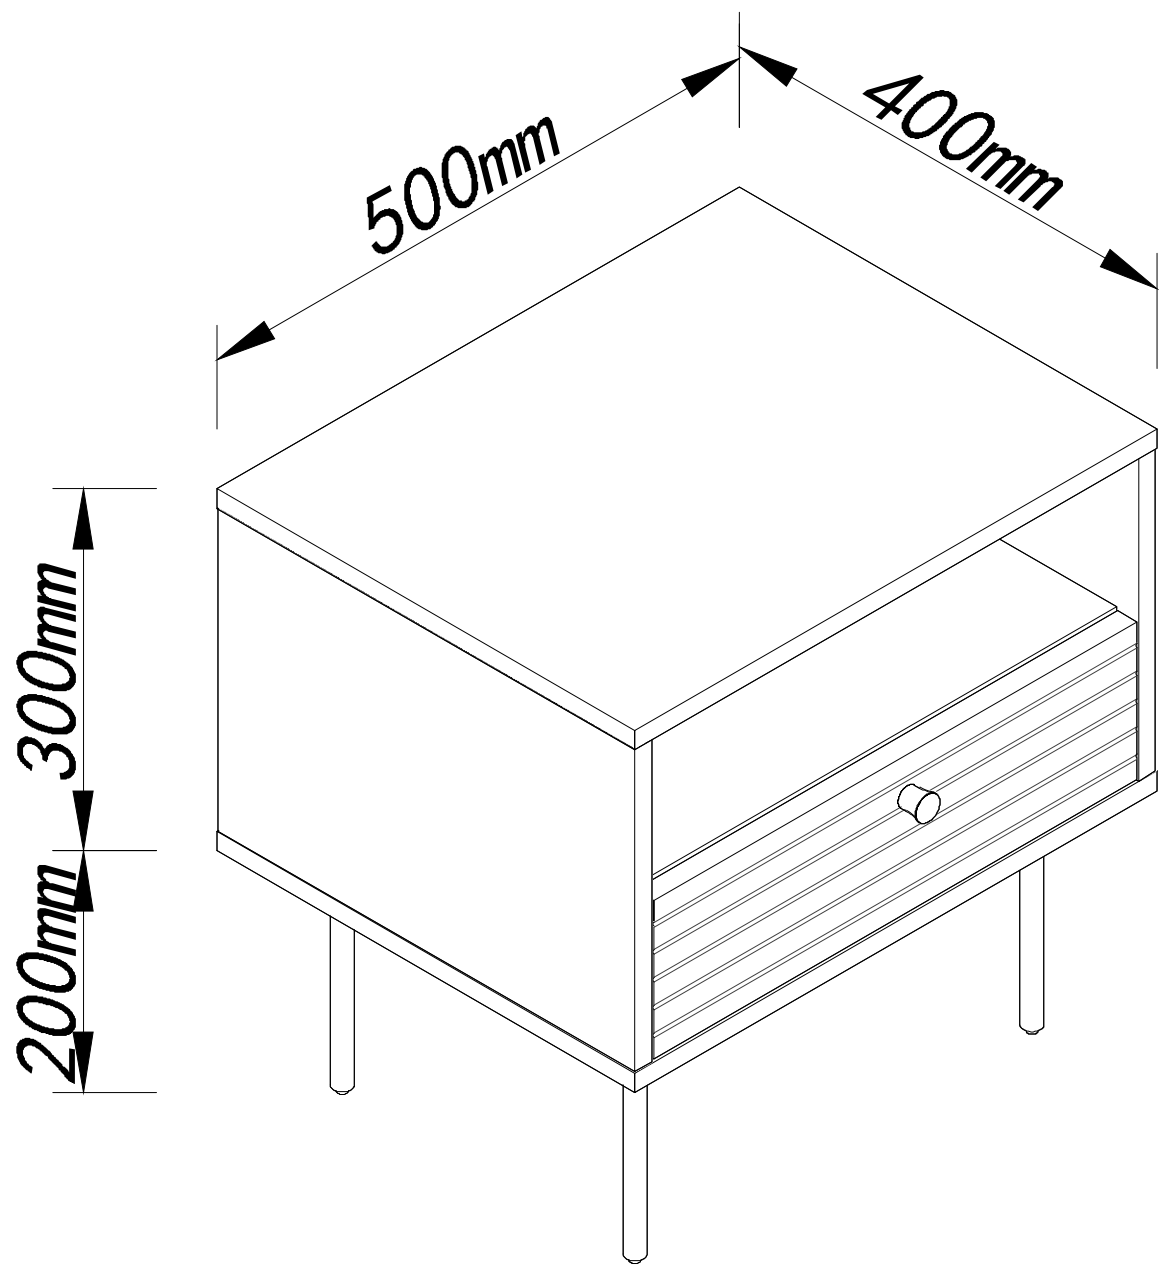

3701000
Kyoto Side table

FR
Pensez à
donner ou recycler.

ou

ou

<https://quefairedemesdechets.fr>

Panel No	Panel Sizes	Quantity
1	500x400x16	1
2	500x400x16	1
3	268x399x16	1
4	268x399x16	1
5	466x358x16	1
6	476x278x5	1

Panel No	Panel Sizes	Quantity
7	462x131x18	1
8	416x80x12	1
9	350x80x12	1
10	350x80x12	1
11	426x348x5	1

Fittings

A	X12	B	X12	C	X12	D	X20	E	X4
									
F	X1	G	X16	H	X1	J	X4	N	X1
									
O	X8	P	X8	U	X1	V1	X8	Z1	X16
									
Z2	X16								
									