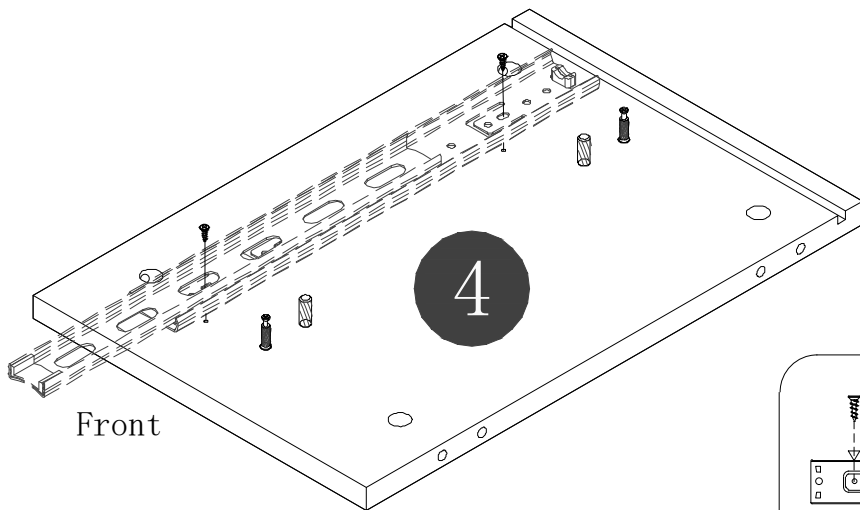

3701000
Kyoto Side table

FR
Pensez à
donner ou recycler.

ou

ou

<https://quefairedemesdechets.fr>

Panel No	Panel Sizes	Quantity
1	500x400x16	1
2	500x400x16	1
3	268x399x16	1
4	268x399x16	1
5	466x358x16	1
6	476x278x5	1

Panel No	Panel Sizes	Quantity
7	462x131x18	1
8	416x80x12	1
9	350x80x12	1
10	350x80x12	1
11	426x348x5	1

Fittings

A	X12	B	X12	C	X12	D	X20	E	X4
									
F	X1	G	X16	H	X1	J	X4	N	X1
									
O	X8	P	X8	U	X1	V1	X8	Z1	X16
									
Z2	X16								
									

STEP 1

STEP 2

STEP 3

STEP 4

STEP 5

STEP 6

STEP 7

7-1