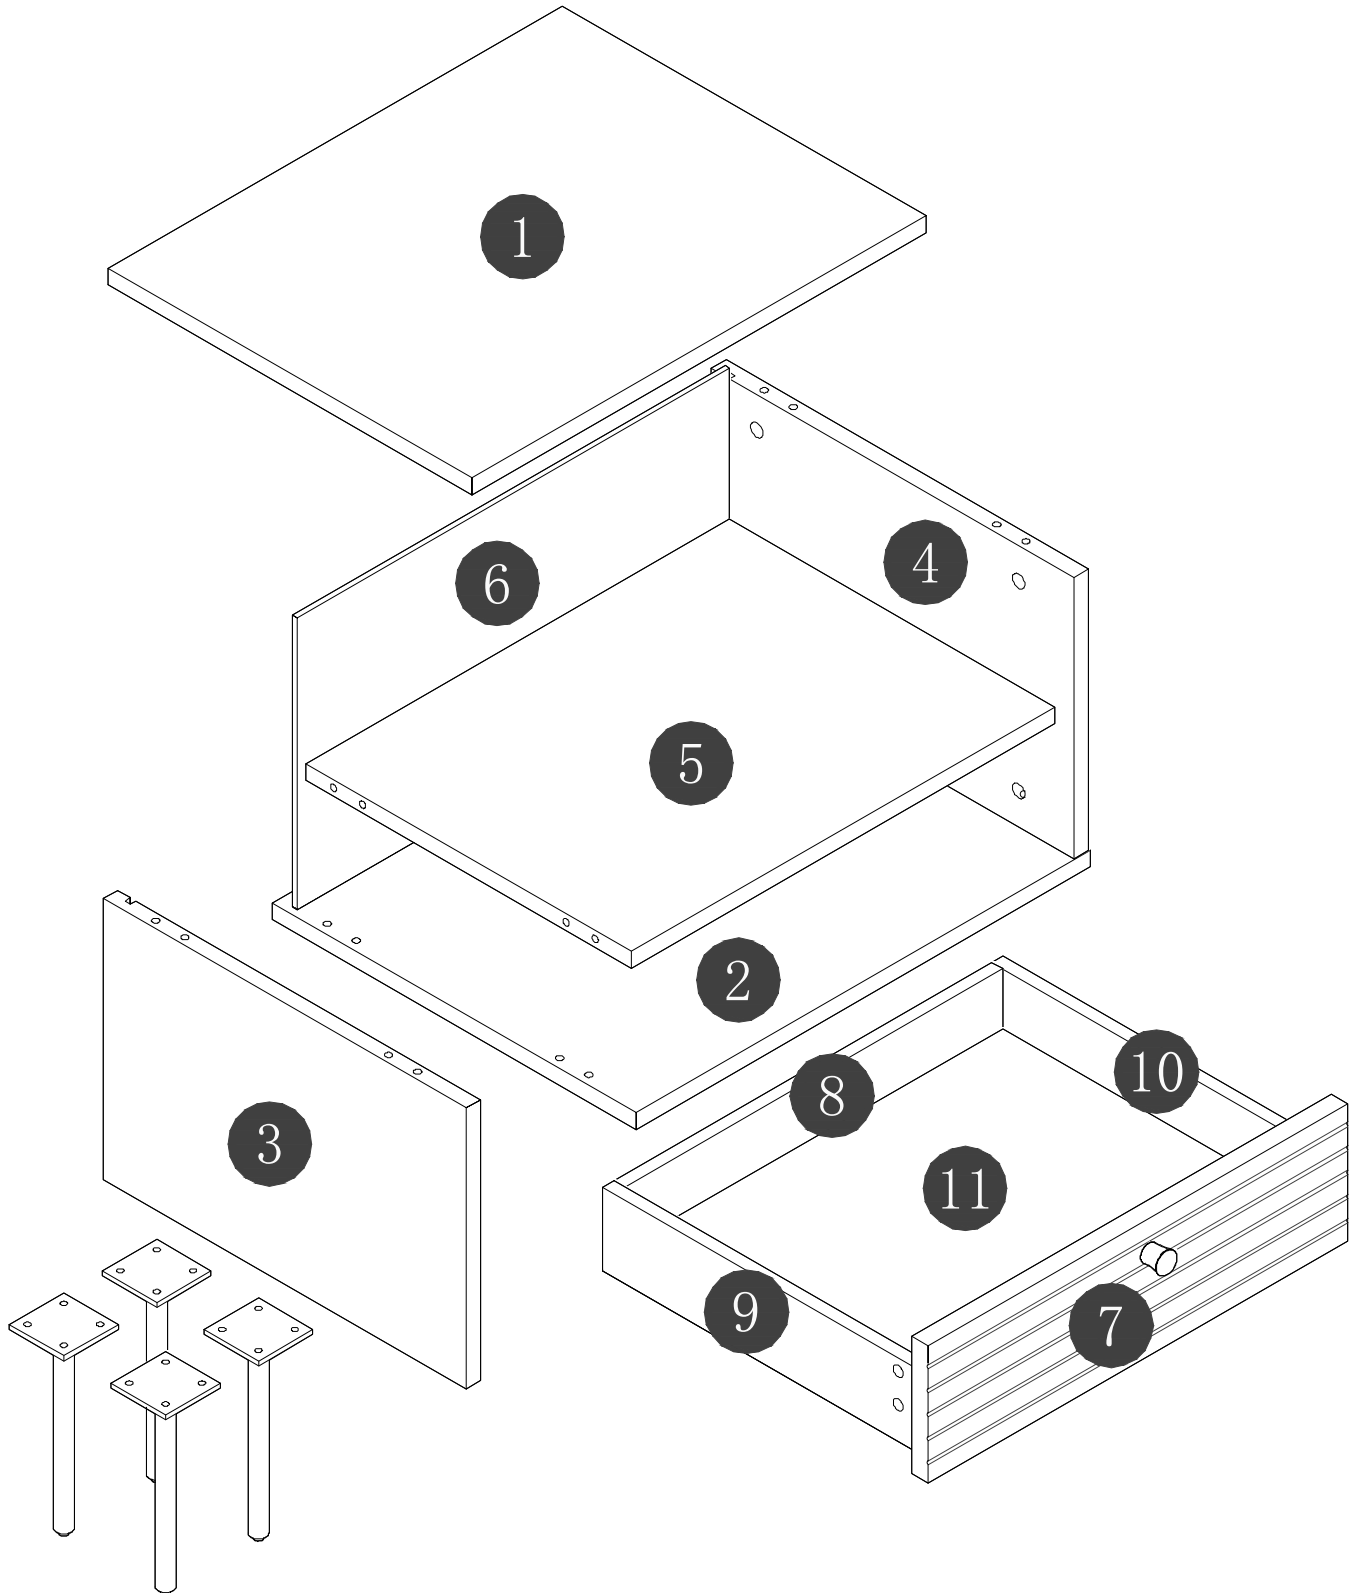

3701000
Kyoto Side table

FR
Pensez à
donner ou recycler.

ou

ou

<https://quefairedemesdechets.fr>

Panel No	Panel Sizes	Quantity
1	500x400x16	1
2	500x400x16	1
3	268x399x16	1
4	268x399x16	1
5	466x358x16	1
6	476x278x5	1

Panel No	Panel Sizes	Quantity
7	462x131x18	1
8	416x80x12	1
9	350x80x12	1
10	350x80x12	1
11	426x348x5	1

Fittings

A	X12	B	X12	C	X12	D	X20	E	X4
									
F	X1	G	X16	H	X1	J	X4	N	X1
									
O	X8	P	X8	U	X1	V1	X8	Z1	X16
									
Z2	X16								
									

STEP 1

STEP 2

STEP 3

STEP 4

STEP 5

STEP 6

STEP 7

7-1