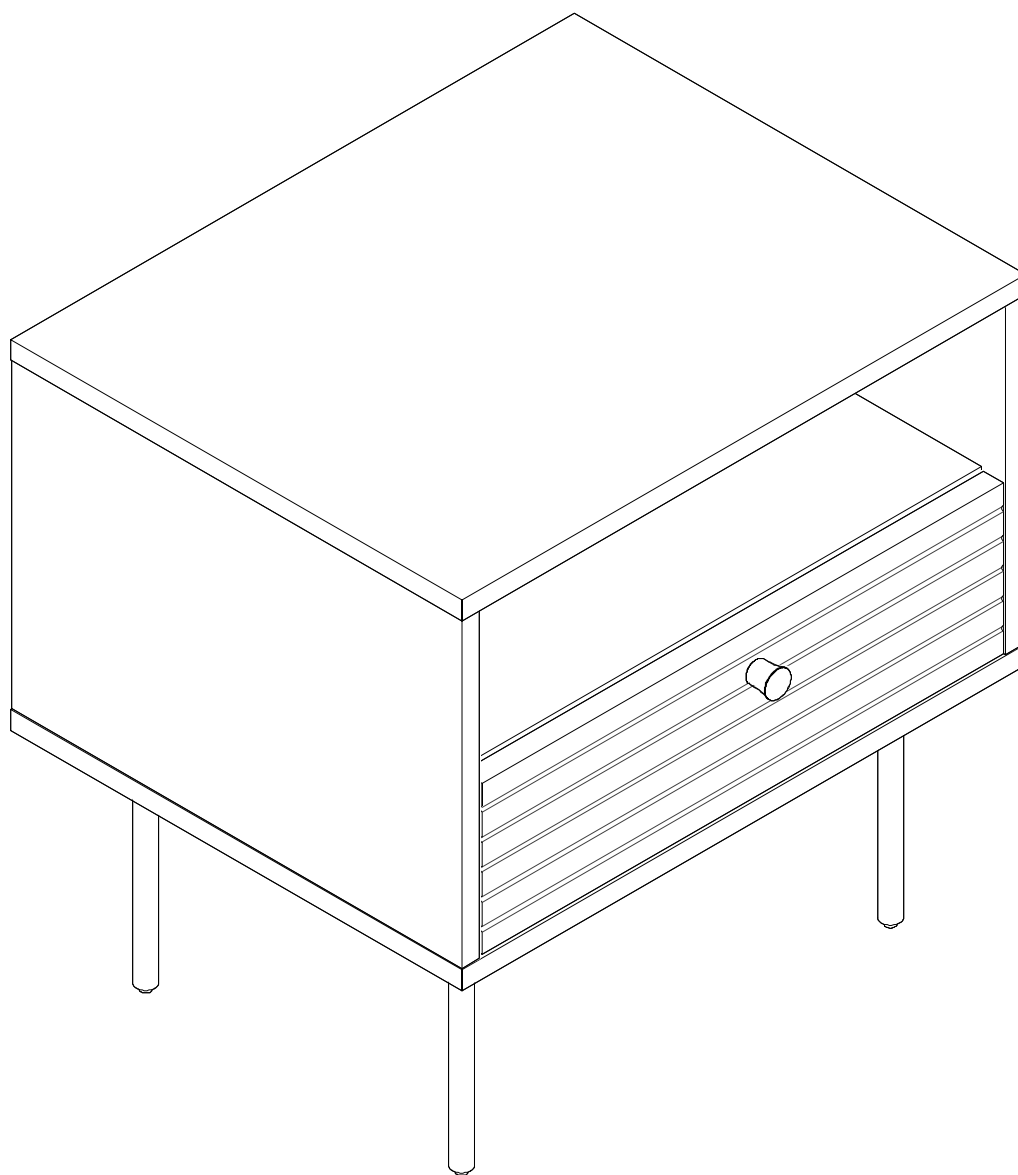

3701000
Kyoto Side table

FR
Pensez à
donner ou recycler.

ou

ou

<https://quefairedemesdechets.fr>

Panel No	Panel Sizes	Quantity
1	500x400x16	1
2	500x400x16	1
3	268x399x16	1
4	268x399x16	1
5	466x358x16	1
6	476x278x5	1

Panel No	Panel Sizes	Quantity
7	462x131x18	1
8	416x80x12	1
9	350x80x12	1
10	350x80x12	1
11	426x348x5	1

Fittings

A	X12	B	X12	C	X12	D	X20	E	X4
									
F	X1	G	X16	H	X1	J	X4	N	X1
									
O	X8	P	X8	U	X1	V1	X8	Z1	X16
									
Z2	X16								
									

7-2

7-3

STEP 8

STEP 9

STEP 10

STEP 11

Finish