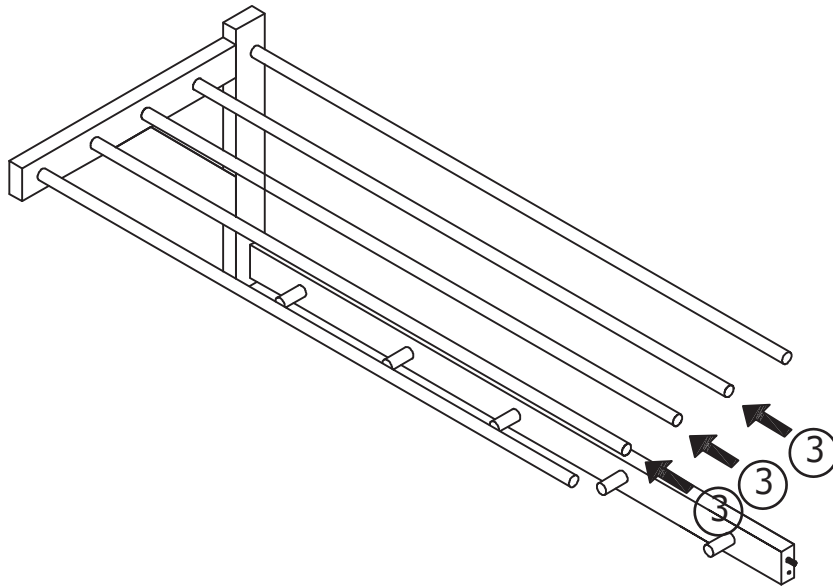

Padova Hat Shelf Black

4291090

32cm(12.6")

78cm(30.7")

34cm(13.4")

4291090

1-6

①x1  
340x320x18mm

②x1  
340x320x18mm

④x1  
744x40x18mm

⑤x2  
Ø12.7x758mm

③x3  
Ø12.7x758mm

 Ax4 Ø12x37mm	 Bx2 Ø12x37mm	 Cx5 Ø12x39mm
 Dx2 Ø6x30mm	 Ex5 Ø8x13mm	 Fx1

1

Cx5 Ø12x39mm	Ex5 Ø8x13mm	Dx2 Ø6x30mm		
-----------------	----------------	----------------	--	--

2

Ax2 Ø12x37mm	Bx1 Ø12x37mm	Fx1	
-----------------	-----------------	-----	--

3

4

5