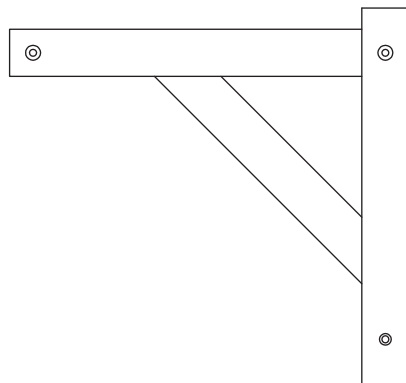

Padova Hat Shelf Black

4291090

32cm(12.6")

78cm(30.7")

34cm(13.4")

4291090

1-6

①x1  
340x320x18mm

②x1  
340x320x18mm

④x1  
744x40x18mm

⑤x2  
Ø12.7x758mm

③x3  
Ø12.7x758mm

 Ax4 Ø12x37mm	 Bx2 Ø12x37mm	 Cx5 Ø12x39mm
 Dx2 Ø6x30mm	 Ex5 Ø8x13mm	 Fx1

1

Cx5 Ø12x39mm	Ex5 Ø8x13mm	Dx2 Ø6x30mm		
-----------------	----------------	----------------	--	--

2

Ax2 Ø12x37mm	Bx1 Ø12x37mm	Fx1	
-----------------	-----------------	-----	--

3

4

5