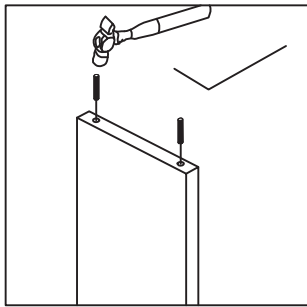

Padova Hat Shelf Black

4291090

32cm(12.6")

78cm(30.7")

34cm(13.4")

4291090

1-6

①x1  
340x320x18mm

②x1  
340x320x18mm

④x1  
744x40x18mm

⑤x2  
Ø12.7x758mm

③x3  
Ø12.7x758mm

 Ax4 Ø12x37mm	 Bx2 Ø12x37mm	 Cx5 Ø12x39mm
 Dx2 Ø6x30mm	 Ex5 Ø8x13mm	 Fx1

1

Cx5 Ø12x39mm	Ex5 Ø8x13mm	Dx2 Ø6x30mm		
-----------------	----------------	----------------	--	--

2

Ax2 Ø12x37mm	Bx1 Ø12x37mm	Fx1	
-----------------	-----------------	-----	--

3

4

5