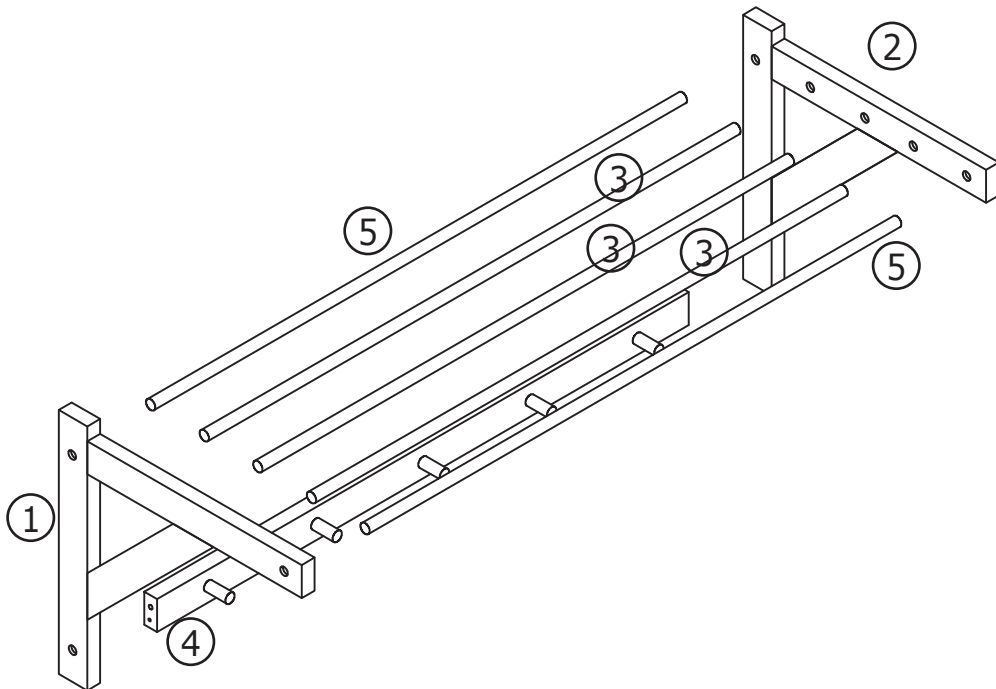

Padova Hat Shelf Black

4291090

32cm(12.6")

78cm(30.7")

34cm(13.4")

4291090

1-6

①x1  
340x320x18mm

②x1  
340x320x18mm

④x1  
744x40x18mm

⑤x2  
Ø12.7x758mm

③x3  
Ø12.7x758mm

 Ax4 Ø12x37mm	 Bx2 Ø12x37mm	 Cx5 Ø12x39mm
 Dx2 Ø6x30mm	 Ex5 Ø8x13mm	 Fx1

1

Cx5 Ø12x39mm	Ex5 Ø8x13mm	Dx2 Ø6x30mm		
-----------------	----------------	----------------	--	--

2

Ax2 Ø12x37mm	Bx1 Ø12x37mm	Fx1	
-----------------	-----------------	-----	--

3

4

5