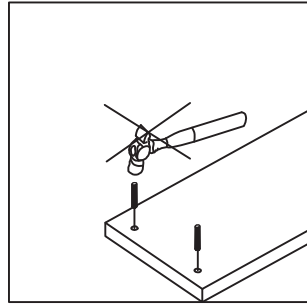

Padova Hat Shelf Black

4291090

32cm(12.6")

78cm(30.7")

34cm(13.4")

4291090

1-6

①x1  
340x320x18mm

②x1  
340x320x18mm

④x1  
744x40x18mm

⑤x2  
Ø12.7x758mm

③x3  
Ø12.7x758mm

 Ax4 Ø12x37mm	 Bx2 Ø12x37mm	 Cx5 Ø12x39mm
 Dx2 Ø6x30mm	 Ex5 Ø8x13mm	 Fx1

1

Cx5 Ø12x39mm	Ex5 Ø8x13mm	Dx2 Ø6x30mm		
-----------------	----------------	----------------	--	--

2

Ax2 Ø12x37mm	Bx1 Ø12x37mm	Fx1	
-----------------	-----------------	-----	--

3

4

5