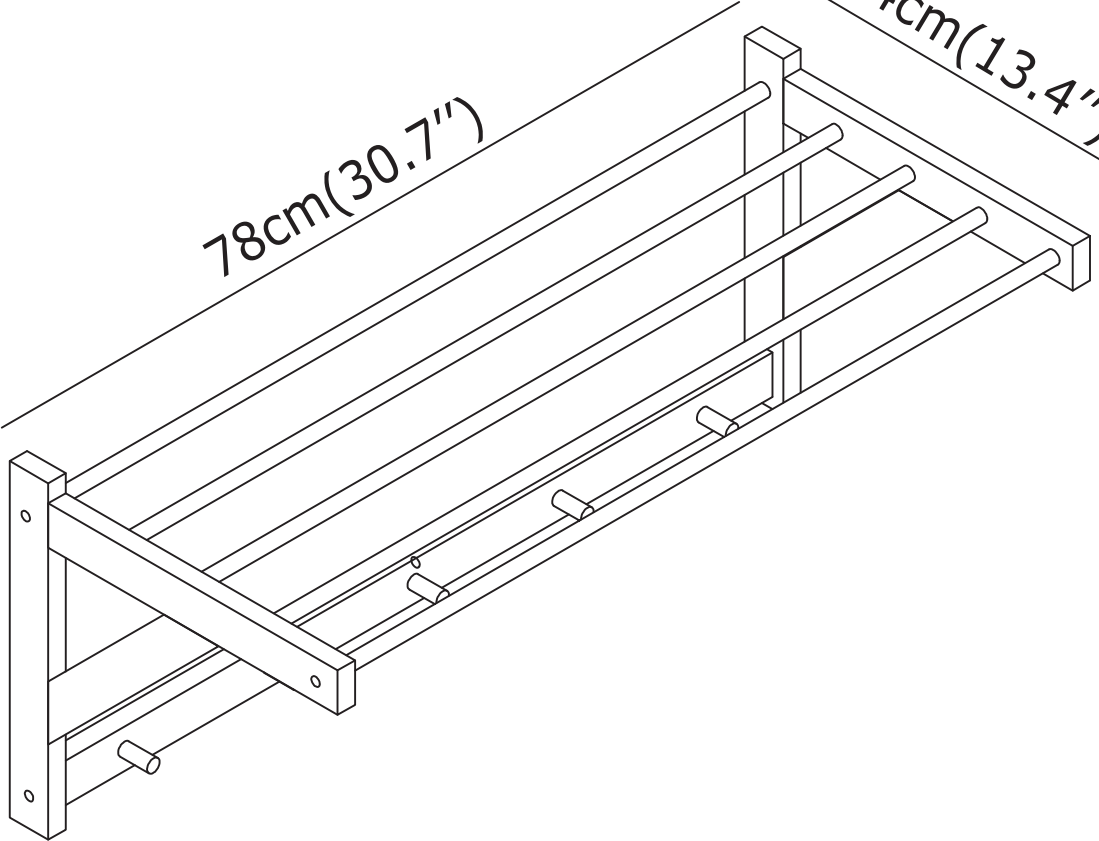

Padova Hat Shelf Black

4291090

32cm(12.6")

78cm(30.7")

34cm(13.4")

4291090

1-6

①x1  
340x320x18mm

②x1  
340x320x18mm

④x1  
744x40x18mm

⑤x2  
Ø12.7x758mm

③x3  
Ø12.7x758mm

 Ax4 Ø12x37mm	 Bx2 Ø12x37mm	 Cx5 Ø12x39mm
 Dx2 Ø6x30mm	 Ex5 Ø8x13mm	 Fx1

1

Cx5 Ø12x39mm	Ex5 Ø8x13mm	Dx2 Ø6x30mm		
-----------------	----------------	----------------	--	--

2

Ax2 Ø12x37mm	Bx1 Ø12x37mm	Fx1	
-----------------	-----------------	-----	--

3

4

5