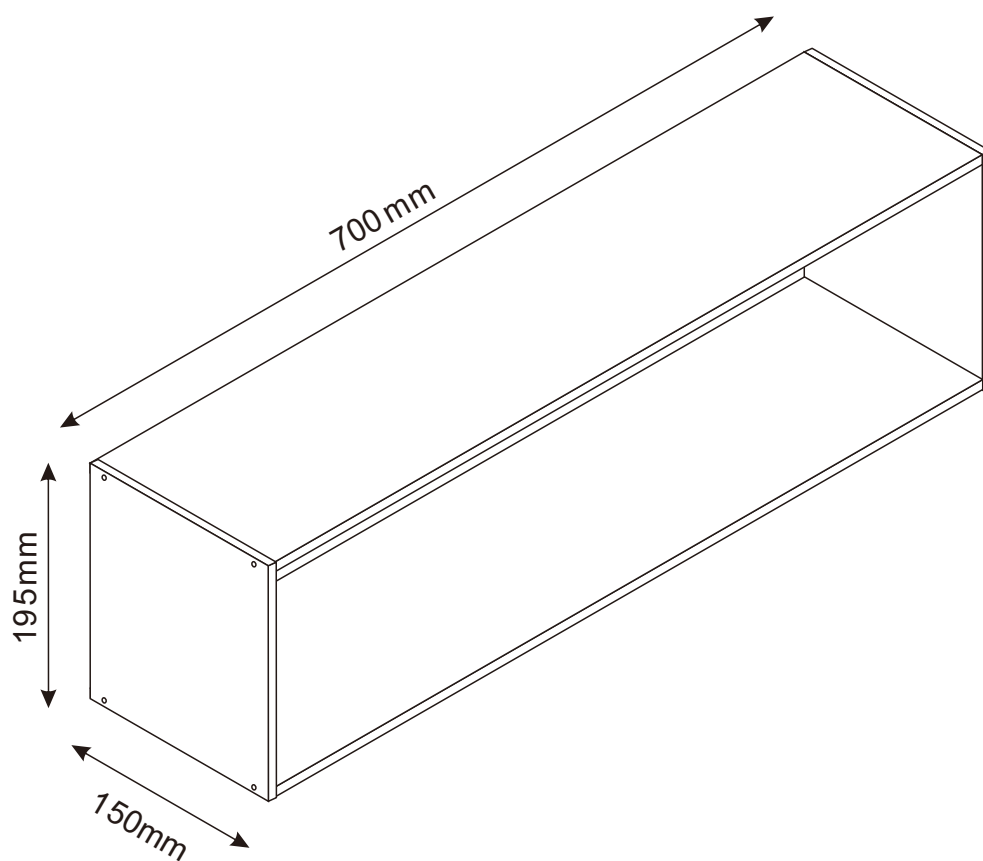

4292244

Ember Wall Shelf, bamboo, natural

FR

Pensez à
donner ou recycler.

Association

ou

Magasin

ou

Déchèterie

<https://quefairedemesdechets.fr>

Components:

① x2 676X150X12mm

② x2 195X150X12mm

Ax8	Bx1
	
M5X30 mm	M3

1

2